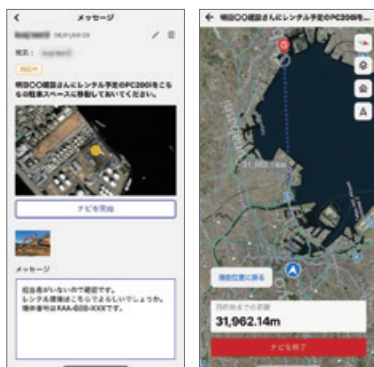

# Smart Construction Dashboard

スマホ  
アプリ

調査・測量

施工計画

施工・施工管理

検査

### 確実な作業指示

Smart Construction Dashboardで作成した最新のデジタルツインの現場をモバイル版に共有できます。デジタル現場上に注釈を自由に配置することで現場関係者への確実な作業指示が可能になります。

### 目的地へのナビゲーション

作業の目的地を設定することにより、自分の位置を元にそこまでの方位と距離を表示。広い現場や初めての現場でも迷うことなく到着できます。